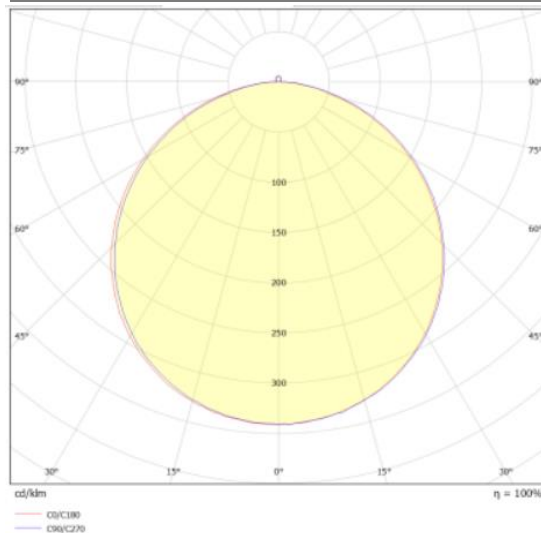

152222.947.000.015

BONA ee_250_840_1500_ND

IP 54

Direkt strahlende eckige LED-Einbauleuchte mit UV-beständiger Lichtverteilung. Leuchtenkörper aus Aluminiumdruckguss. Weiss pulverbeschichtet. Werkzeuglose Montag durch Federsystem. Hohe Schutzart IP54.

Technische Daten:

Lampenlichtstrom	1700 lm
Leuchtenlichtstrom	1520 lm
Systemeffizienz	100 lm/W
Systemleistung	15 W
Farbwiedergabeindex	80 Ra
Farbtemperatur	4000 K
Farbtoleranz	4
Lebensdauer	50.000h (L80/B10)
Spannung	230V / 50Hz
Umgebungstemperatur	-20 ... +35 °C
Farbe	RAL9016

LVK:

Dimensionen:

Länge-L	225 mm
Breite-B	225 mm
Höhe-H	12 mm

Diese Leuchte enthält eine Lichtquelle der Energieeffizienzklasse

Letzte Änderung: Donnerstag, 30. November 2023, technische Änderungen und Irrtümer vorbehalten